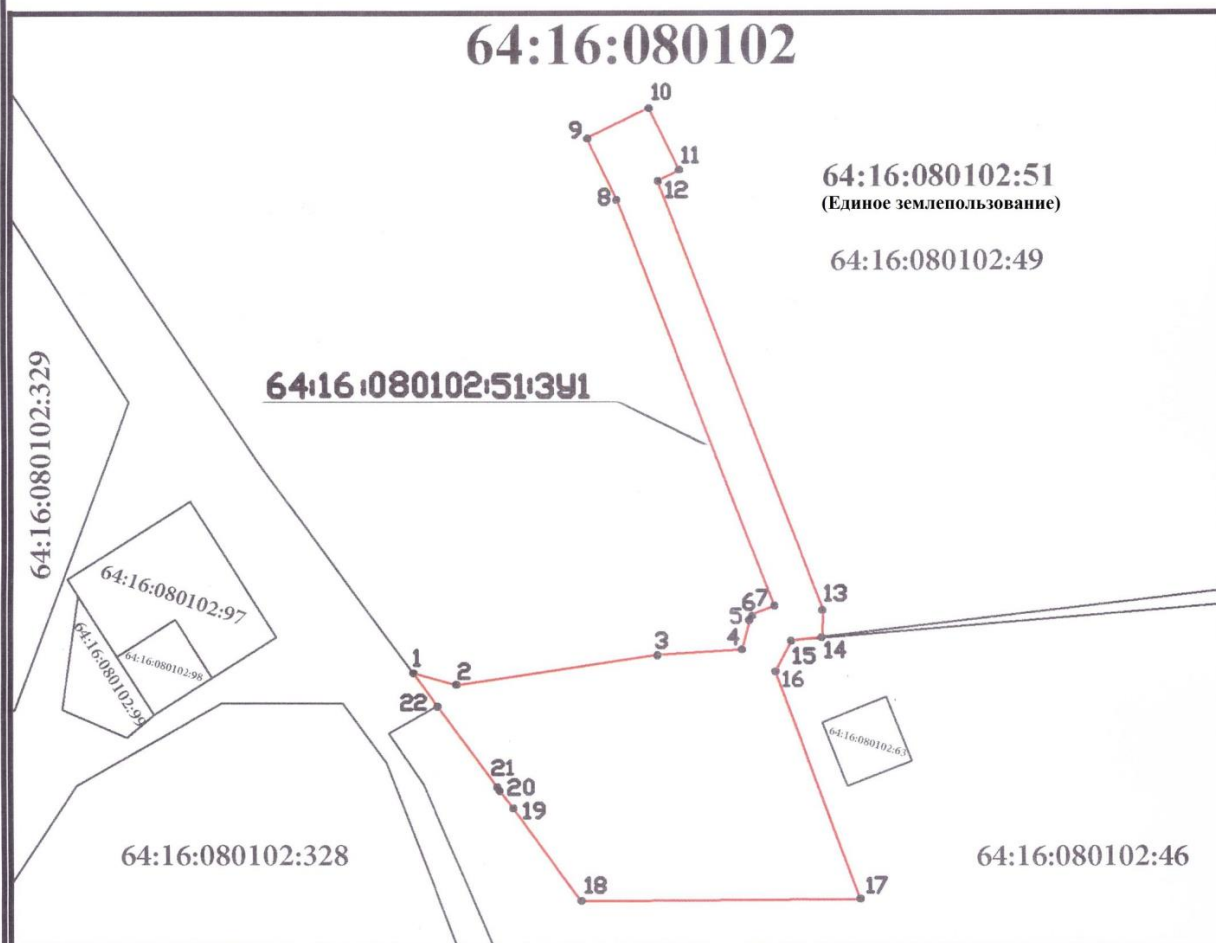

Утверждена:

№ _____ от _____

**Схема расположения земельного участка
на кадастровом плане территории**

Условный номер земельного участка: 64:16:080102:51:3У1
Адрес: Саратовская обл, р-н Красноармейский, Сплавнухинский округ.
Категория: Земли сельскохозяйственного назначения
Вид разрешенного использования: Для ведения крестьянского (фермерского) хозяйства
Площадь земельного участка: 77722 кв.м.

Условные обозначения:

Масштаб 1:4000

64:16:080102 — обозначение номера кадастрового квартала

64:16:080102:51:3У1 — обозначение образуемого земельного участка

— граница учтенного земельного участка

— граница образуемого земельного участка

• — характерная точка границы земельного участка

Кадастровый инженер

Н.П. Белозерцева

Генеральный директор

АО «ГЕОПРОМ»

А.С. Шалаков

Координаты на стр. 2