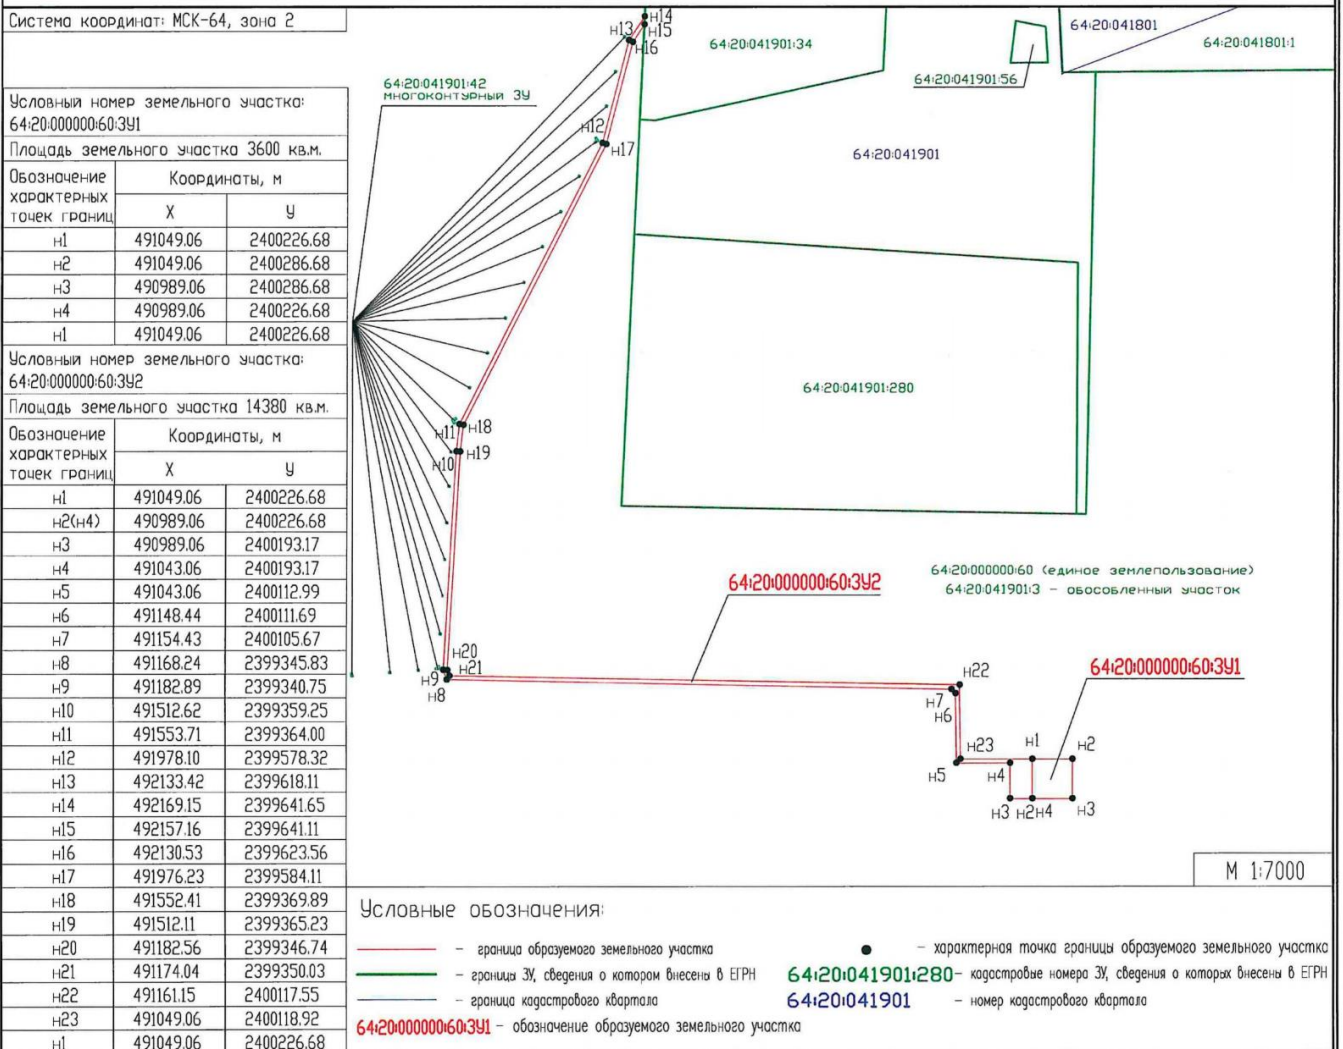

Утверждена

от \_\_\_\_\_ N \_\_\_\_\_

Схема расположения земельных участков  
на кадастровом плане территории

Условные номера земельных участков: 64:20:000000:60:3У1

Адрес: Саратовская область, р-н Марковский, примерно в 9 км от здания администрации Тельмановского округа

Категория земель: земли сельскохозяйственного назначения

Вид разрешенного использования: сельскохозяйственное производство

Площадь земельных участков: 64:20:000000:60:3У1 - 3600 кв.м.

Условный номер земельного участка: 64:20:000000:60:3У2

Адрес: Саратовская область, р-н Марковский, примерно в 9 км от здания администрации Тельмановского округа

Категория земель: земли сельскохозяйственного назначения

Вид разрешенного использования: сельскохозяйственное производство

Площадь земельных участков: 64:20:000000:60:3У2 - 14380 кв.м.

А.В. Шаткова

И.о. генерального директора

ООО "ННК-Саратовнефтегазобъезд"

М.О. Филев