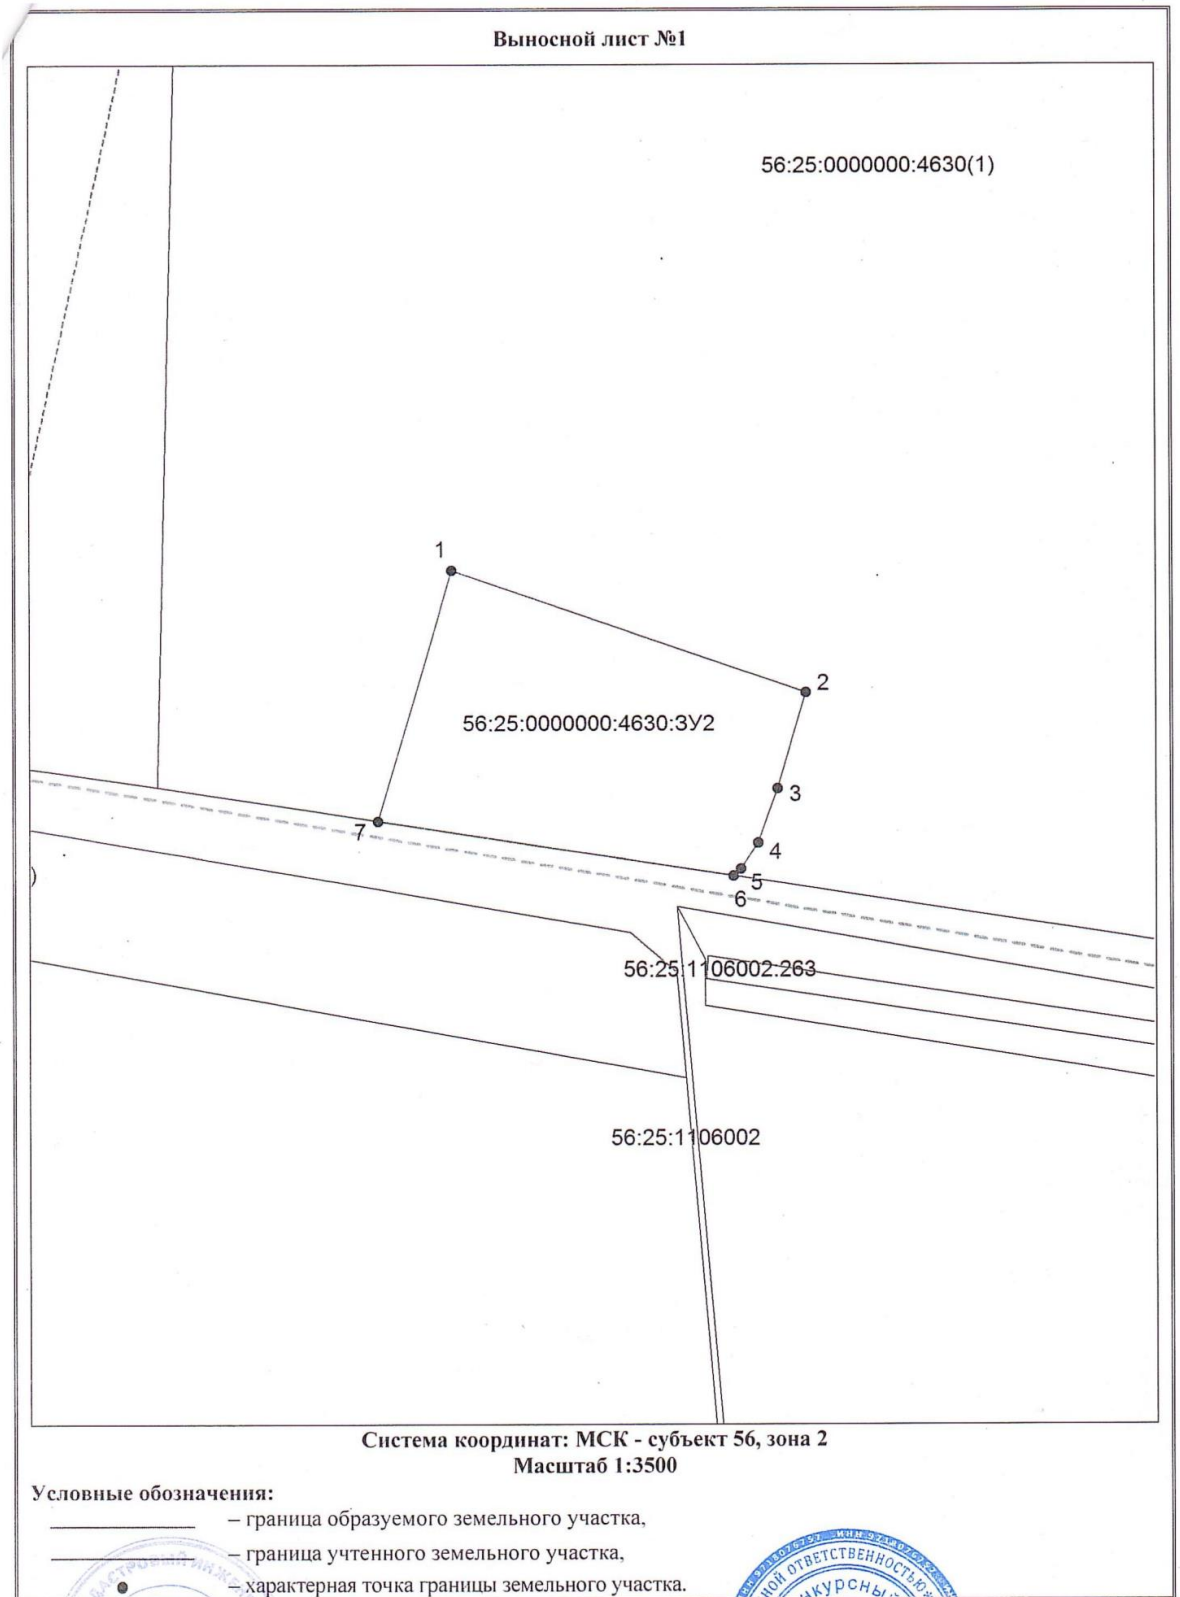

Приложение № 1
к приказу от 04.03.2026 № 92
лист 2 из 3

Кадастровый инженер
Коноваленко
Владимир
Владимирович
СНИЛС
№ 136-219-402 41
/ В.В. Коноваленко

Конкурсный управляющий ООО «Майорское»
/ С.В. Ян