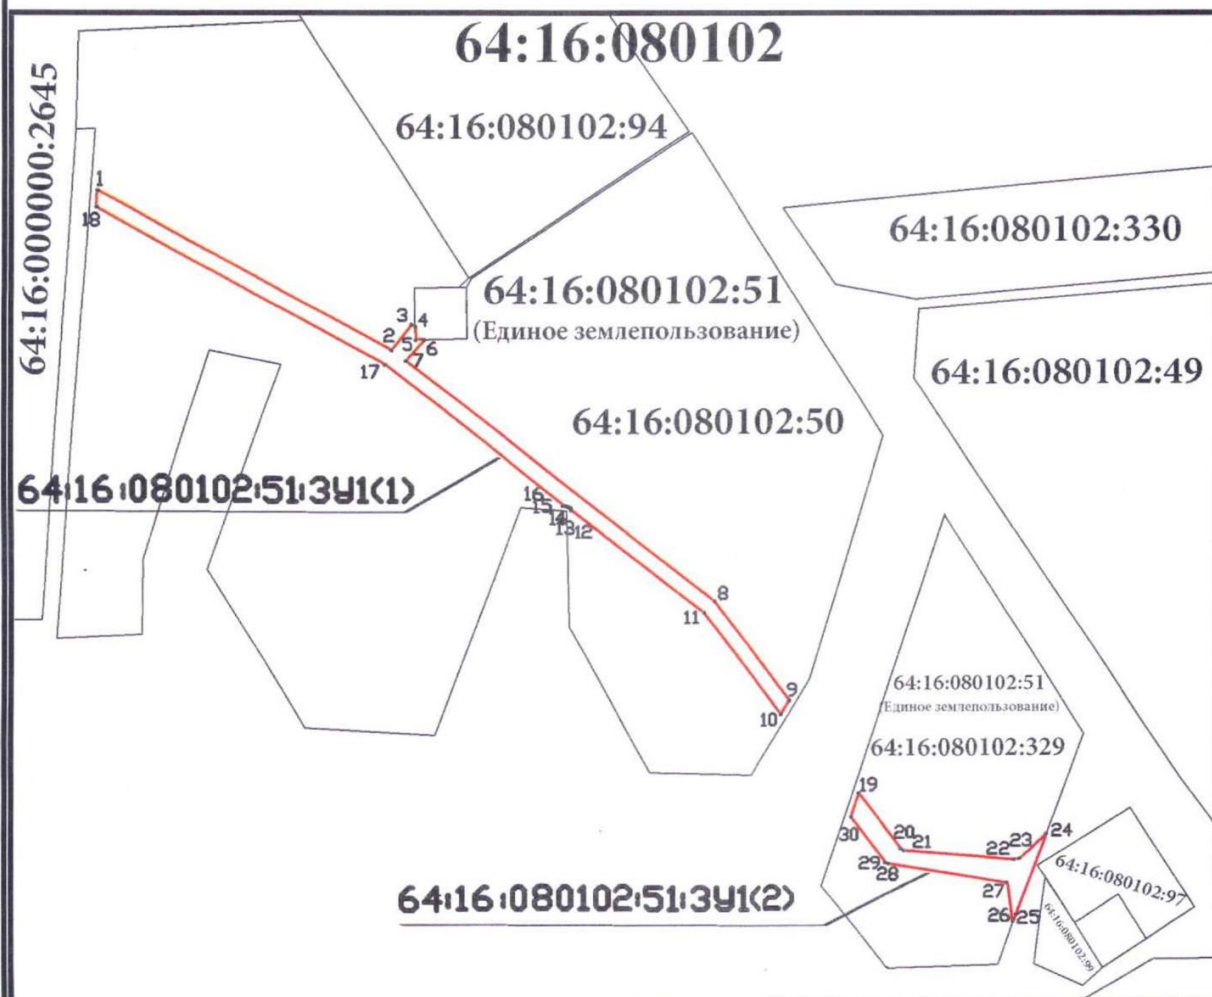

Утверждена:

№ _____ от _____

**Схема расположения земельного участка
на кадастровом плане территории**

Условный номер земельного участка: 64:16:080102:51:3У1

Адрес: Саратовская обл, р-н Красноармейский, Сплавнухинский округ.

Категория: Земли сельскохозяйственного назначения

Вид разрешенного использования: Для ведения крестьянского (фермерского) хозяйства

Площадь земельного участка: 25360 кв.м.

Условные обозначения:

Масштаб 1:5500

- 64:16:080102 — обозначение номера кадастрового квартала
- 64:16:080102:51:3У1 — обозначение образуемого земельного участка
- 64:16:080102:51:3У1(1) — обозначение части образуемого земельного участка
- граница учтенного земельного участка
- граница образуемого земельного участка
- — характерная точка границы земельного участка