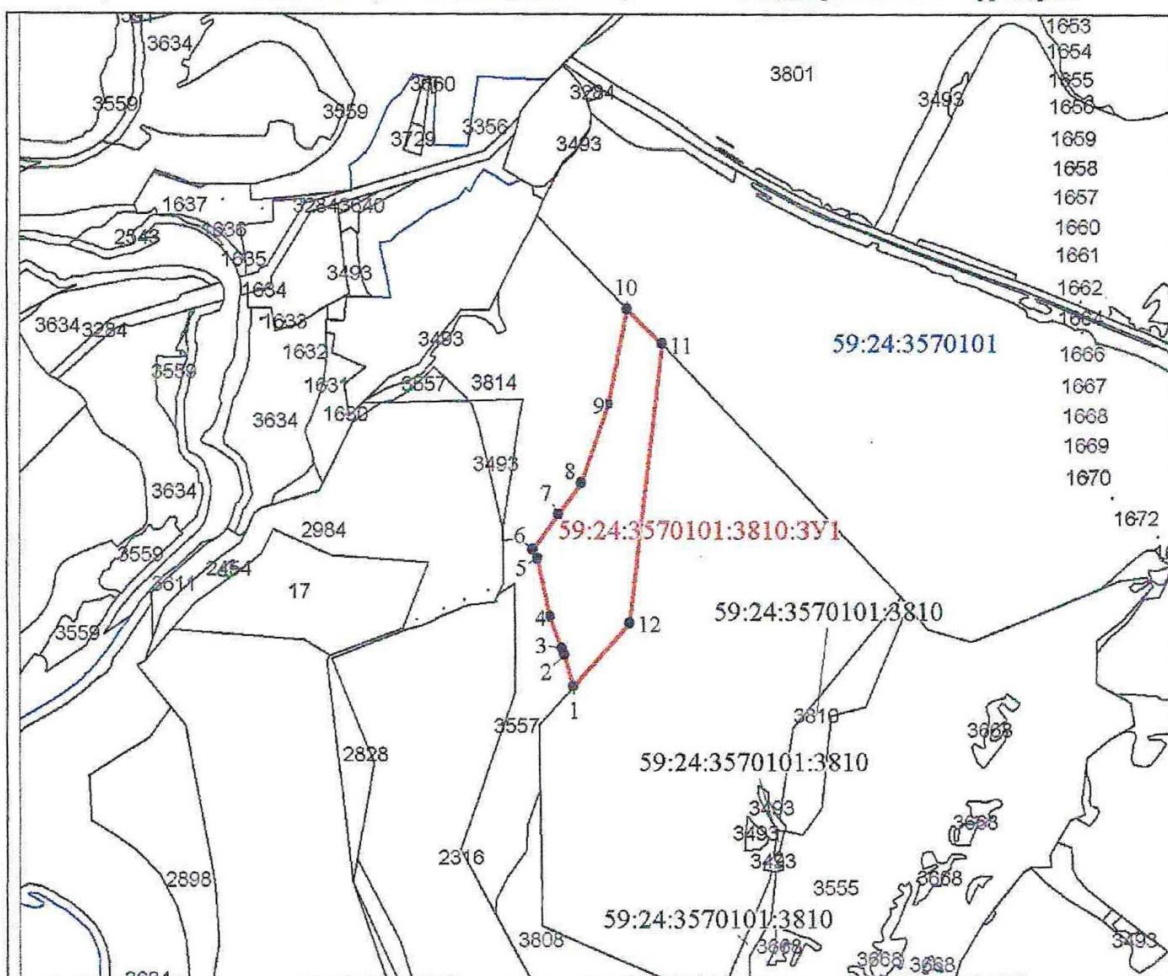

Утверждена

(наименование документа об утверждении, включая

наименования органов государственной власти или

органов местного самоуправления, принявших решение об утверждении
схемы или подписавших соглашение о перераспределении земельных
участков)

от _____ № _____

СХЕМА
расположения земельного участка или земельных участков на кадастровом плане территории

МСК-59, зона 2

Масштаб 1:15000

Условные обозначения:

граница образуемого земельного участка

характерная точка границы земельного участка

граница учтенного земельного участка

граница кадастрового квартала

Генеральный директор ООО «Ергач»

Носков В.Г.