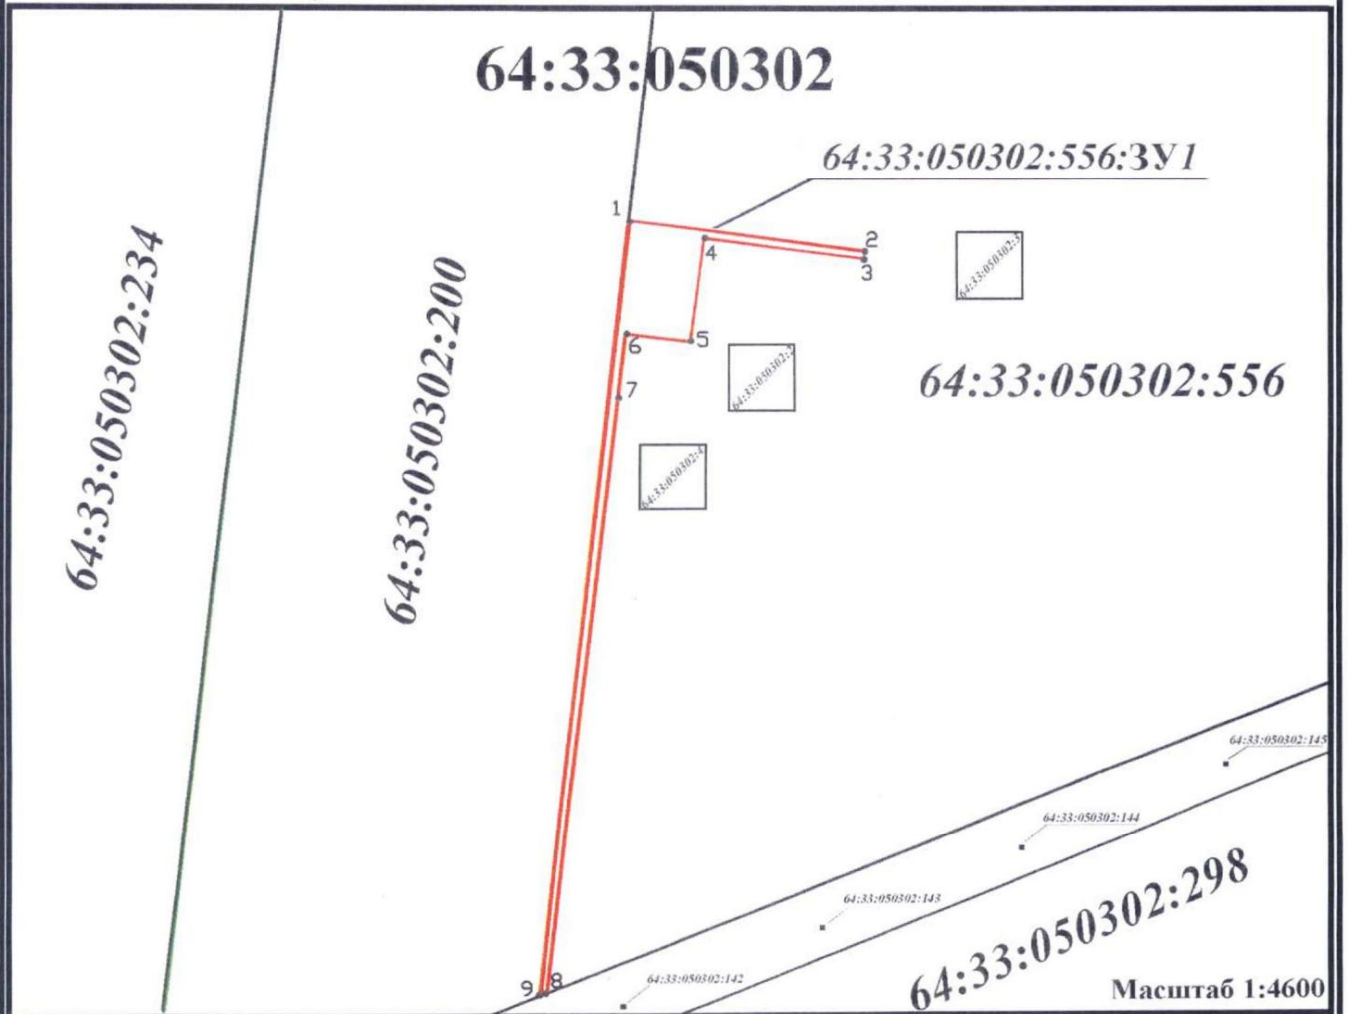

Утверждена:

№ _____ от _____

**Схема расположения земельного участка
на кадастровом плане территории**

Условный номер земельного участка: 64:33:050302:556:3У1

Адрес: Российская Федерация, Саратовская область, Советский муниципальный район, в 6 км северо-восточнее с. Новокривовка

Категория: Земли сельскохозяйственного назначения

Вид разрешенного использования: Для сельскохозяйственного использования

Площадь земельного участка: 11986 кв.м.

Условные обозначения:

- 64:33:050302 – обозначение номера кадастрового квартала
- 64:33:050302:556:3У1 – обозначение образуемого земельного участка
- граница учтенного земельного участка
- граница образуемого земельного участка
- характеристическая точка границы земельного участка

Кадастровый инженер

Н.П. Белозерцева

Генеральный директор
ООО "НК "АРТАНА"

В.В. Фролов

Система координат: МСК-64, зона 2		
Условный номер земельного участка: 64:33:050302:556:3У1		
Площадь земельного участка: 11986 м ²		
Обозначение характерных точек границы	Координаты, м	
	X	Y
1	476420.60	2368212.14
2	476392.37	2368426.40
3	476385.95	2368425.54
4	476405.54	2368280.55
5	476312.12	2368268.51
6	476319.03	2368207.92
7	476259.42	2368201.11
8	475714.90	2368134.22
9	475712.67	2368128.65
1	476420.60	2368212.14