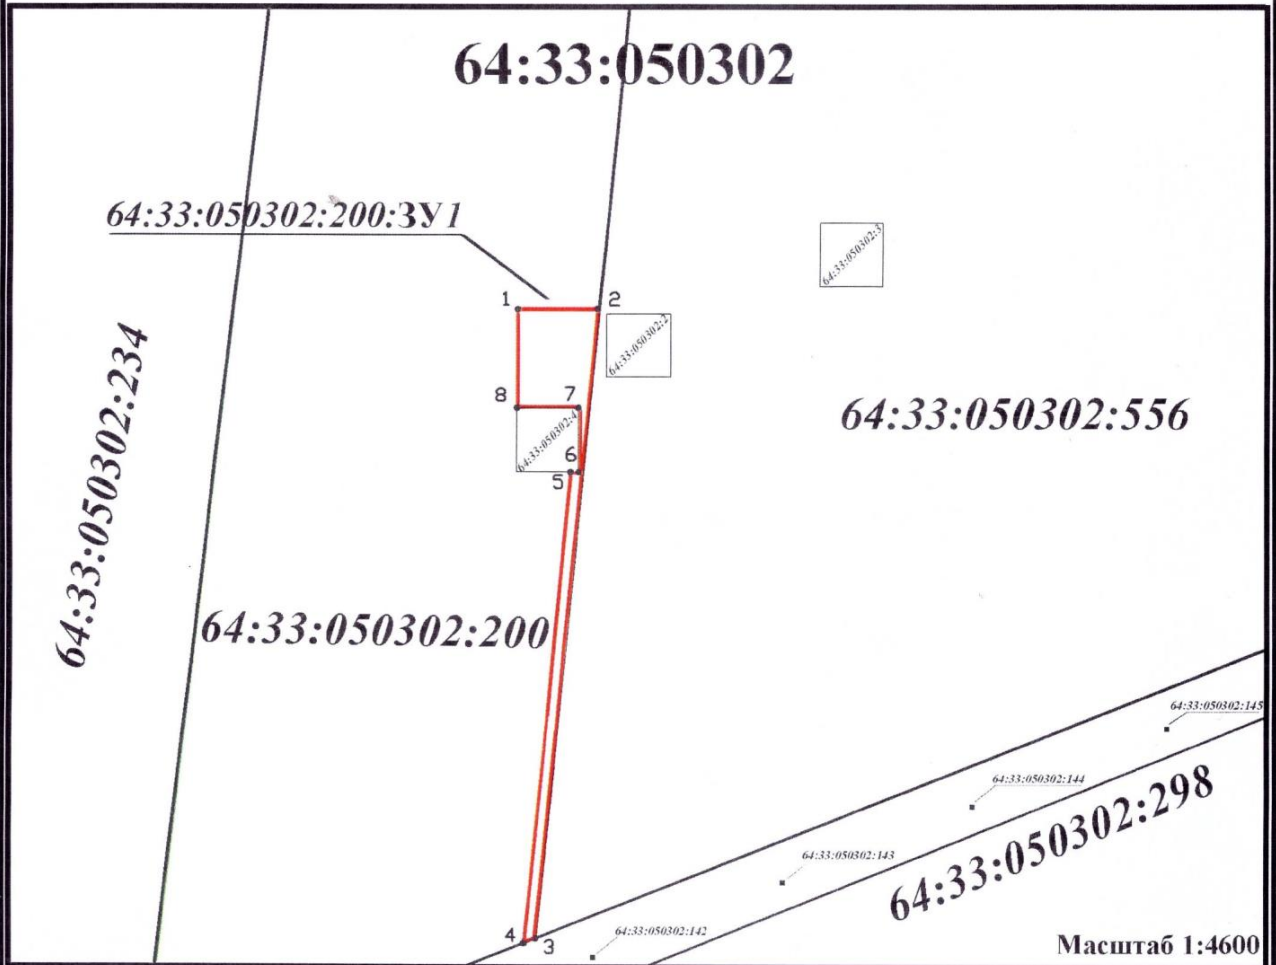

Утверждена:

№ \_\_\_\_\_ от \_\_\_\_\_

**Схема расположения земельного участка  
на кадастровом плане территории**

Условный номер земельного участка: 64:33:050302:200:ЗУ1  
Адрес: Саратовская область, р-н Советский, тер Культурское МО, в 2 км юго-восточнее села Новолиповка(поле 1/373 V севооборота п  
Категория: Земли сельскохозяйственного назначения  
Вид разрешенного использования: Скотоводство  
Площадь земельного участка: 11199 кв.м.

**Условные обозначения:**

- 64:33:050302 — обозначение номера кадастрового квартала
- 64:33:050302:200:ЗУ1 — обозначение образуемого земельного участка
- граница учтенного земельного участка
- граница образуемого земельного участка
- — характерная точка границы земельного участка

Кадастровый инженер

Н.П. Белоцерцева

Генеральный директор  
ООО "НК "АРТАНА"

А.В. Фролов

Система координат: МСК-64, зона 2		
Условный номер земельного участка: 64:33:050302:200:ЗУ1		
Площадь земельного участка: 11199 м <sup>2</sup>		
Обозначение характерных точек границ	Координаты, м	
	X	Y
1	476321.19	2368135.31
2	476321.11	2368210.77
3	475722.10	2368151.85
4	475718.41	2368142.48
5	476166.40	2368185.61
6	476166.42	2368194.64
7	476226.42	2368194.64
8	476226.42	2368134.64
1	476321.19	2368135.31