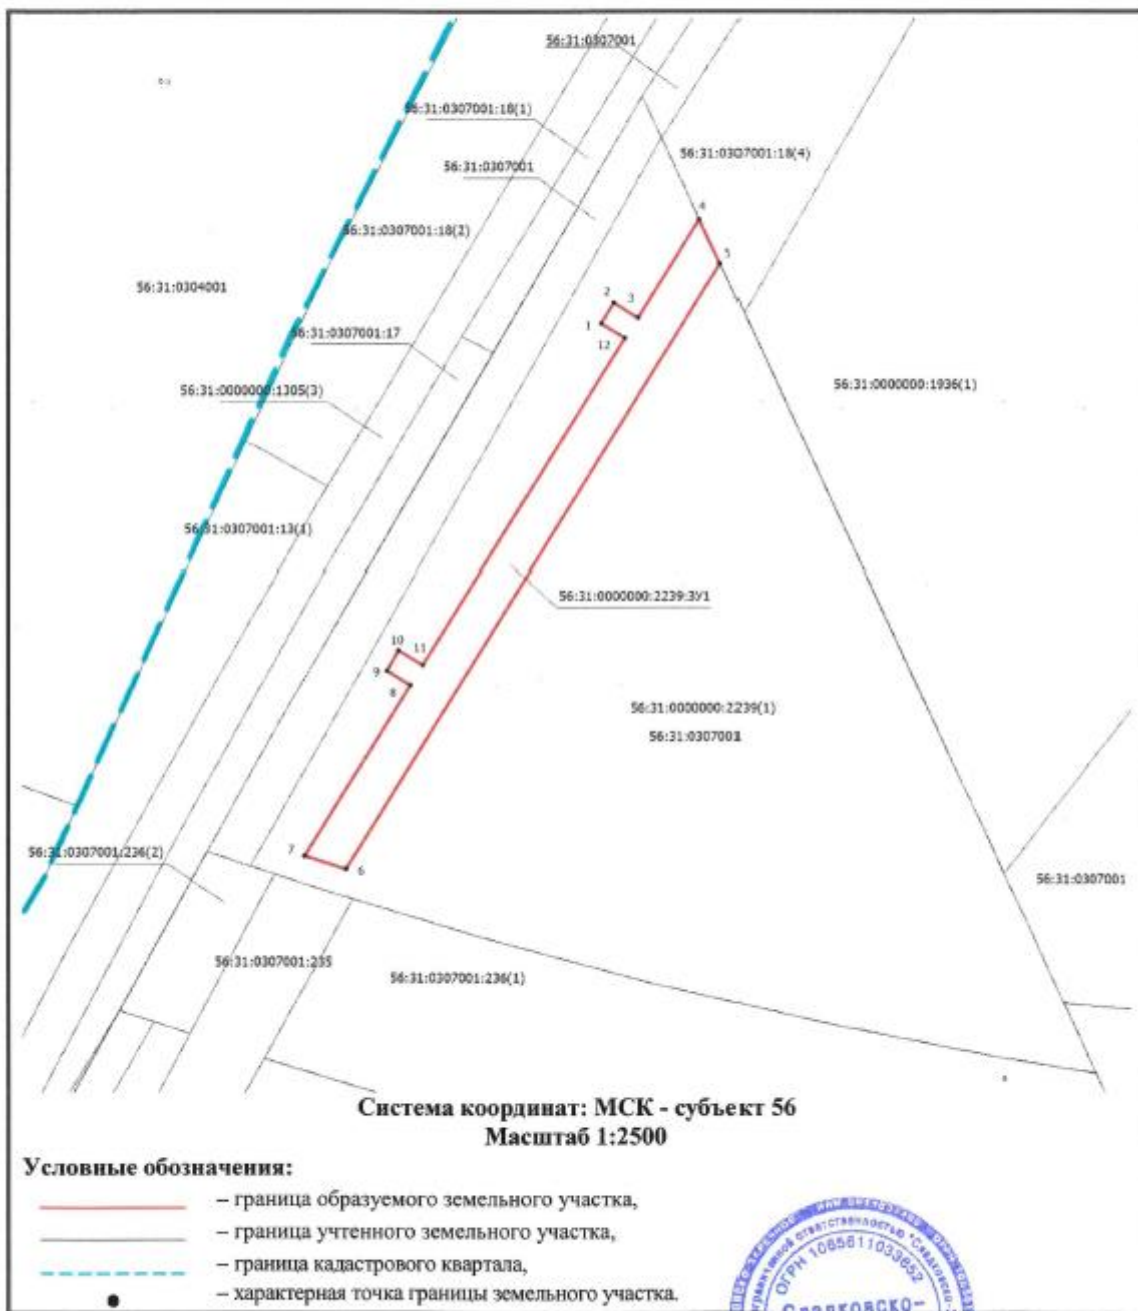

Утверждена

(наименование документа об утверждении, включая
наименования органов государственной власти или
органов местного самоуправления, принявших решение об утверждении схемы
или подписавших соглашение о перераспределении земельных участков)
от _____ № _____

Схема расположения земельного участка на кадастровом плане территории

Генеральный директор
ООО «Сладковско-Заречное»

П.Е. Толстухин П.Е. Толстухин