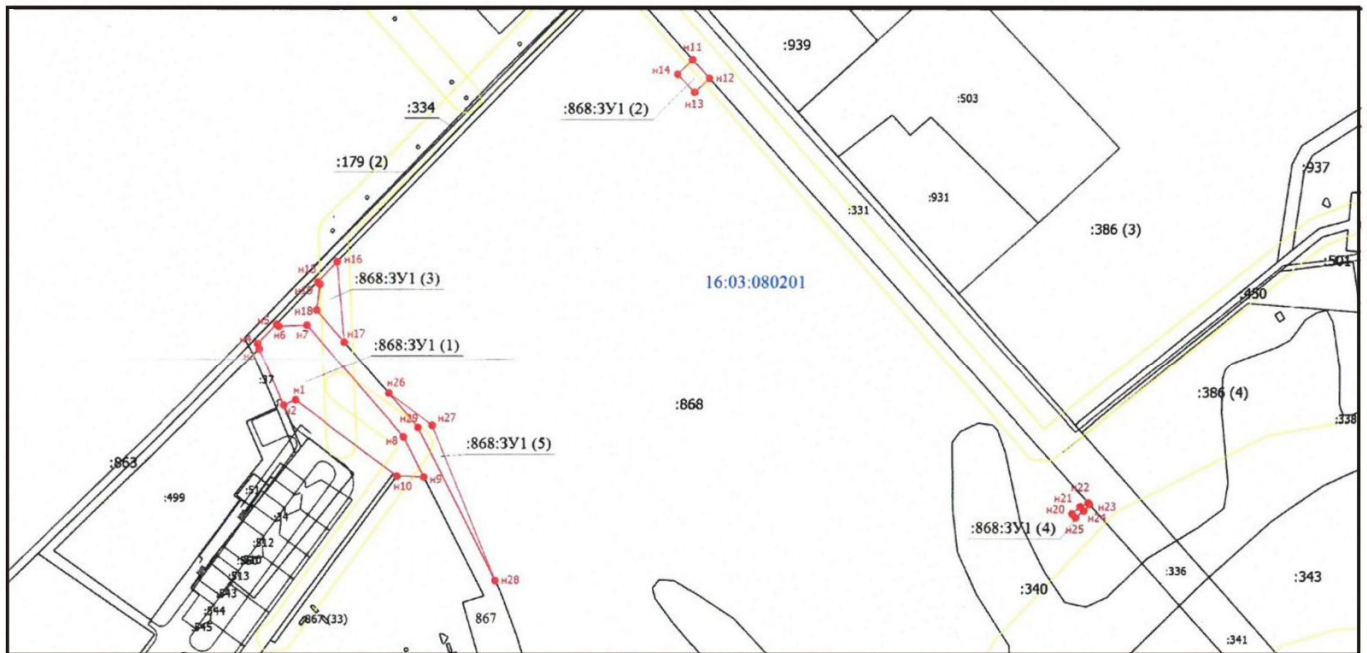

**Схема расположения земельного участка на
кадастровом плане территории**

Условный номер земельного участка:
16:03:080201:868:ЗУ1

Земельный участок расположен по адресу:
Республика Татарстан, Аксубаевский
муниципальный район, Новоибрайкинское
сельское поселение.

Площадь земельного участка: 6690 кв.м.

Категория земель: Земли
сельскохозяйственного назначения

Разрешенное использование: Производство
сельскохозяйственной продукции

Система координат: МСК-16.2

Утверждена

от

№

Условные обозначения

- :868:ЗУ1 (1) - Образуемый многоконтурный земельный участок
- 16:03:080201:868 - Исходный земельный участок
- n1 - Обозначение новой характерной точки
- 16:03:080201 - Номер кадастрового квартала
- Граница зоны с особыми условиями