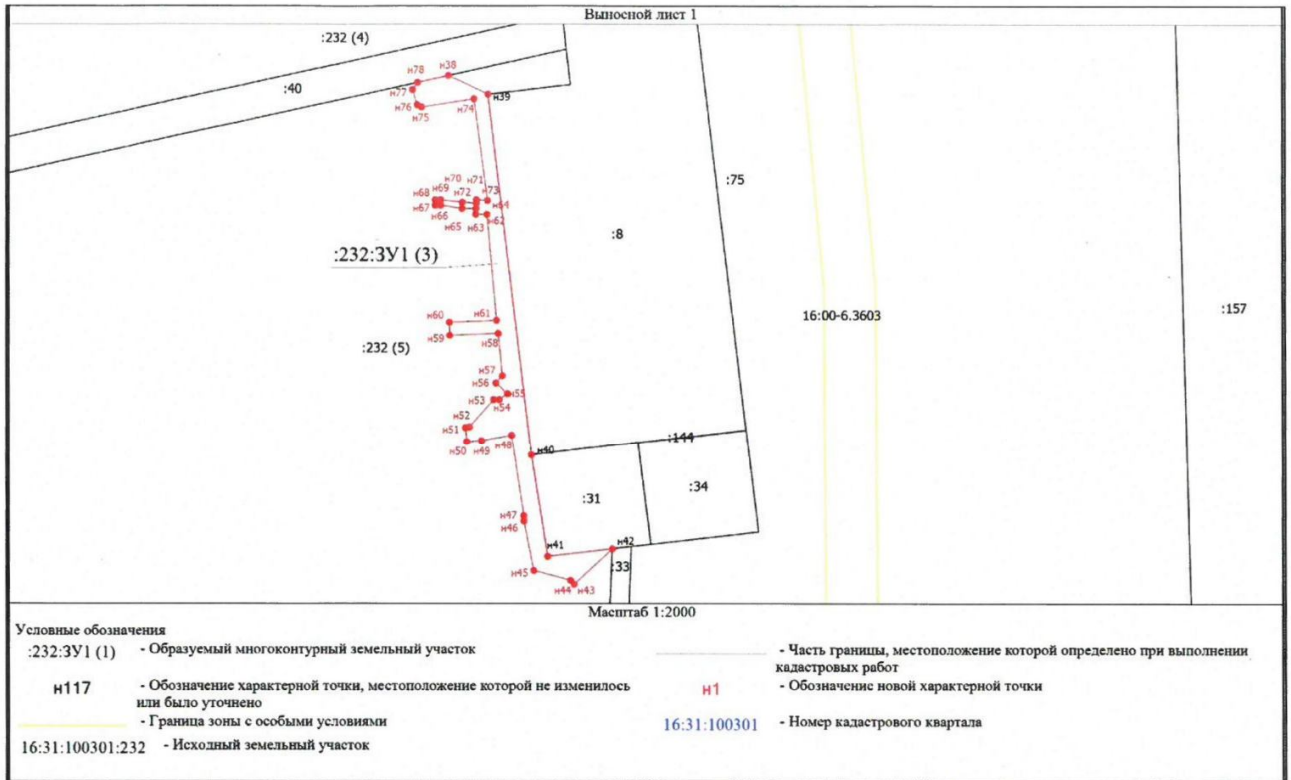

Приложение № 1
к приказу от 11.02.2026 № 52
лист 2 из 5

Условный номер земельного участка 16:31:100301:232:3У1

16:31:100301:232:3У1 (1) – площадь 4068 кв.м.

н1	380330.61	2246411.39
н2	380265.40	2246414.05
н3	380152.40	2246418.55
н4	380046.90	2246423.55
н5	380002.65	2246424.30
н6	379911.15	2246425.55
н7	379808.90	2246425.55
н8	379761.90	2246424.80
н9	379695.15	2246424.80
н10	379668.15	2246424.80
н11	379669.87	2246422.48
н12	379673.74	2246422.42
н13	379718.45	2246423.10
н14	379764.68	2246421.69
н15	379812.19	2246420.59
н16	379859.70	2246419.52
н17	379908.10	2246417.85
н18	379954.19	2246416.42
н19	380000.83	2246411.67
н20	380044.84	2246414.58
н21	380094.69	2246413.80
н22	380138.78	2246412.79
н23	380186.86	2246411.53