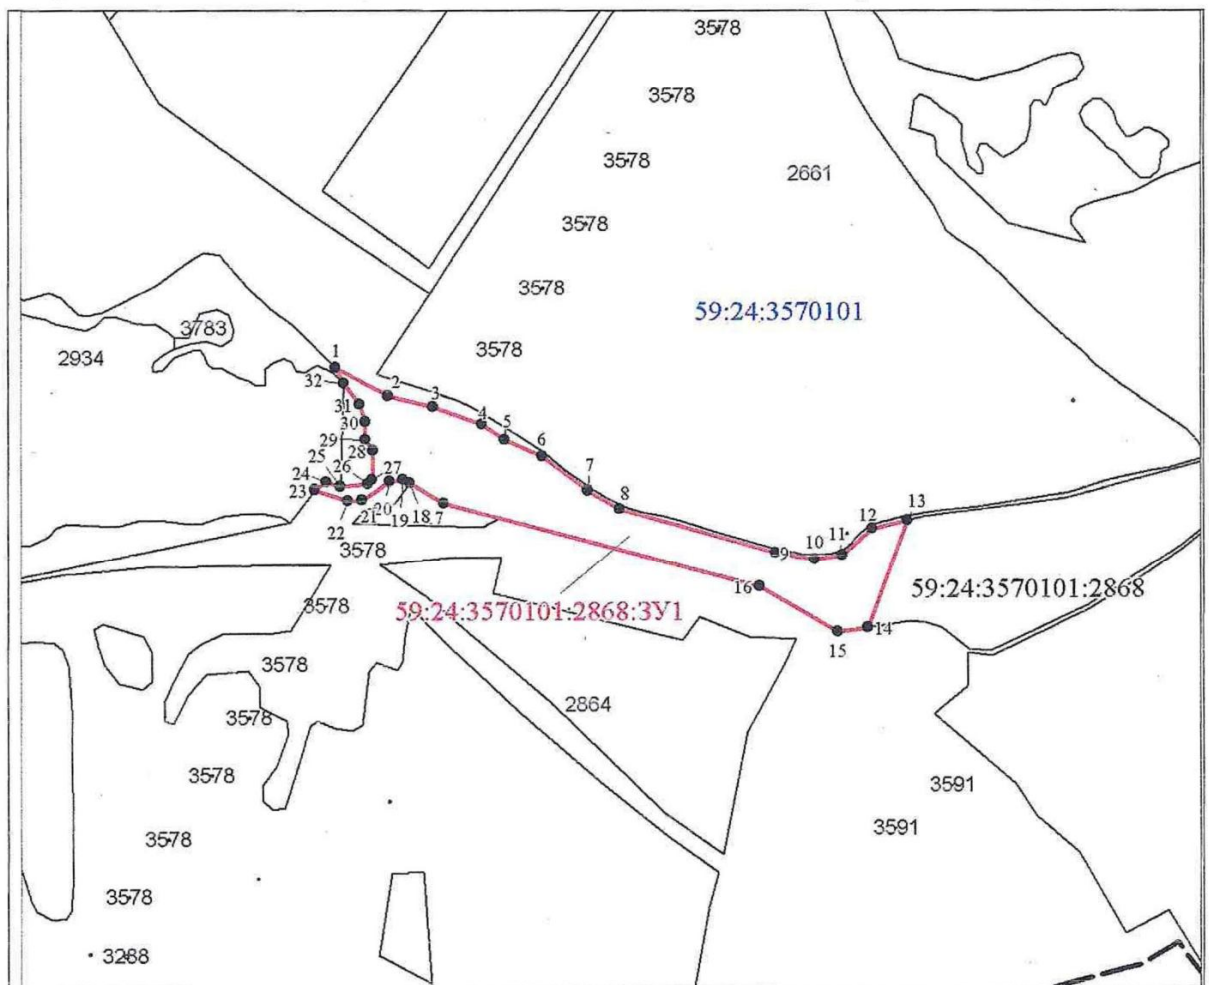

Утверждена

(наименование документа об утверждении, включая

наименования органов государственной власти или

органов местного самоуправления

от _____ № _____

СХЕМА

расположения земельного участка или земельных участков на кадастровом плане территории

МСК-59, зона 2

Масштаб 1:7000

Условные обозначения:

граница образуемого земельного участка

характерная точка границы земельного участка

граница учтенного земельного участка

граница кадастрового квартала

Генеральный директор ООО «Ергач»